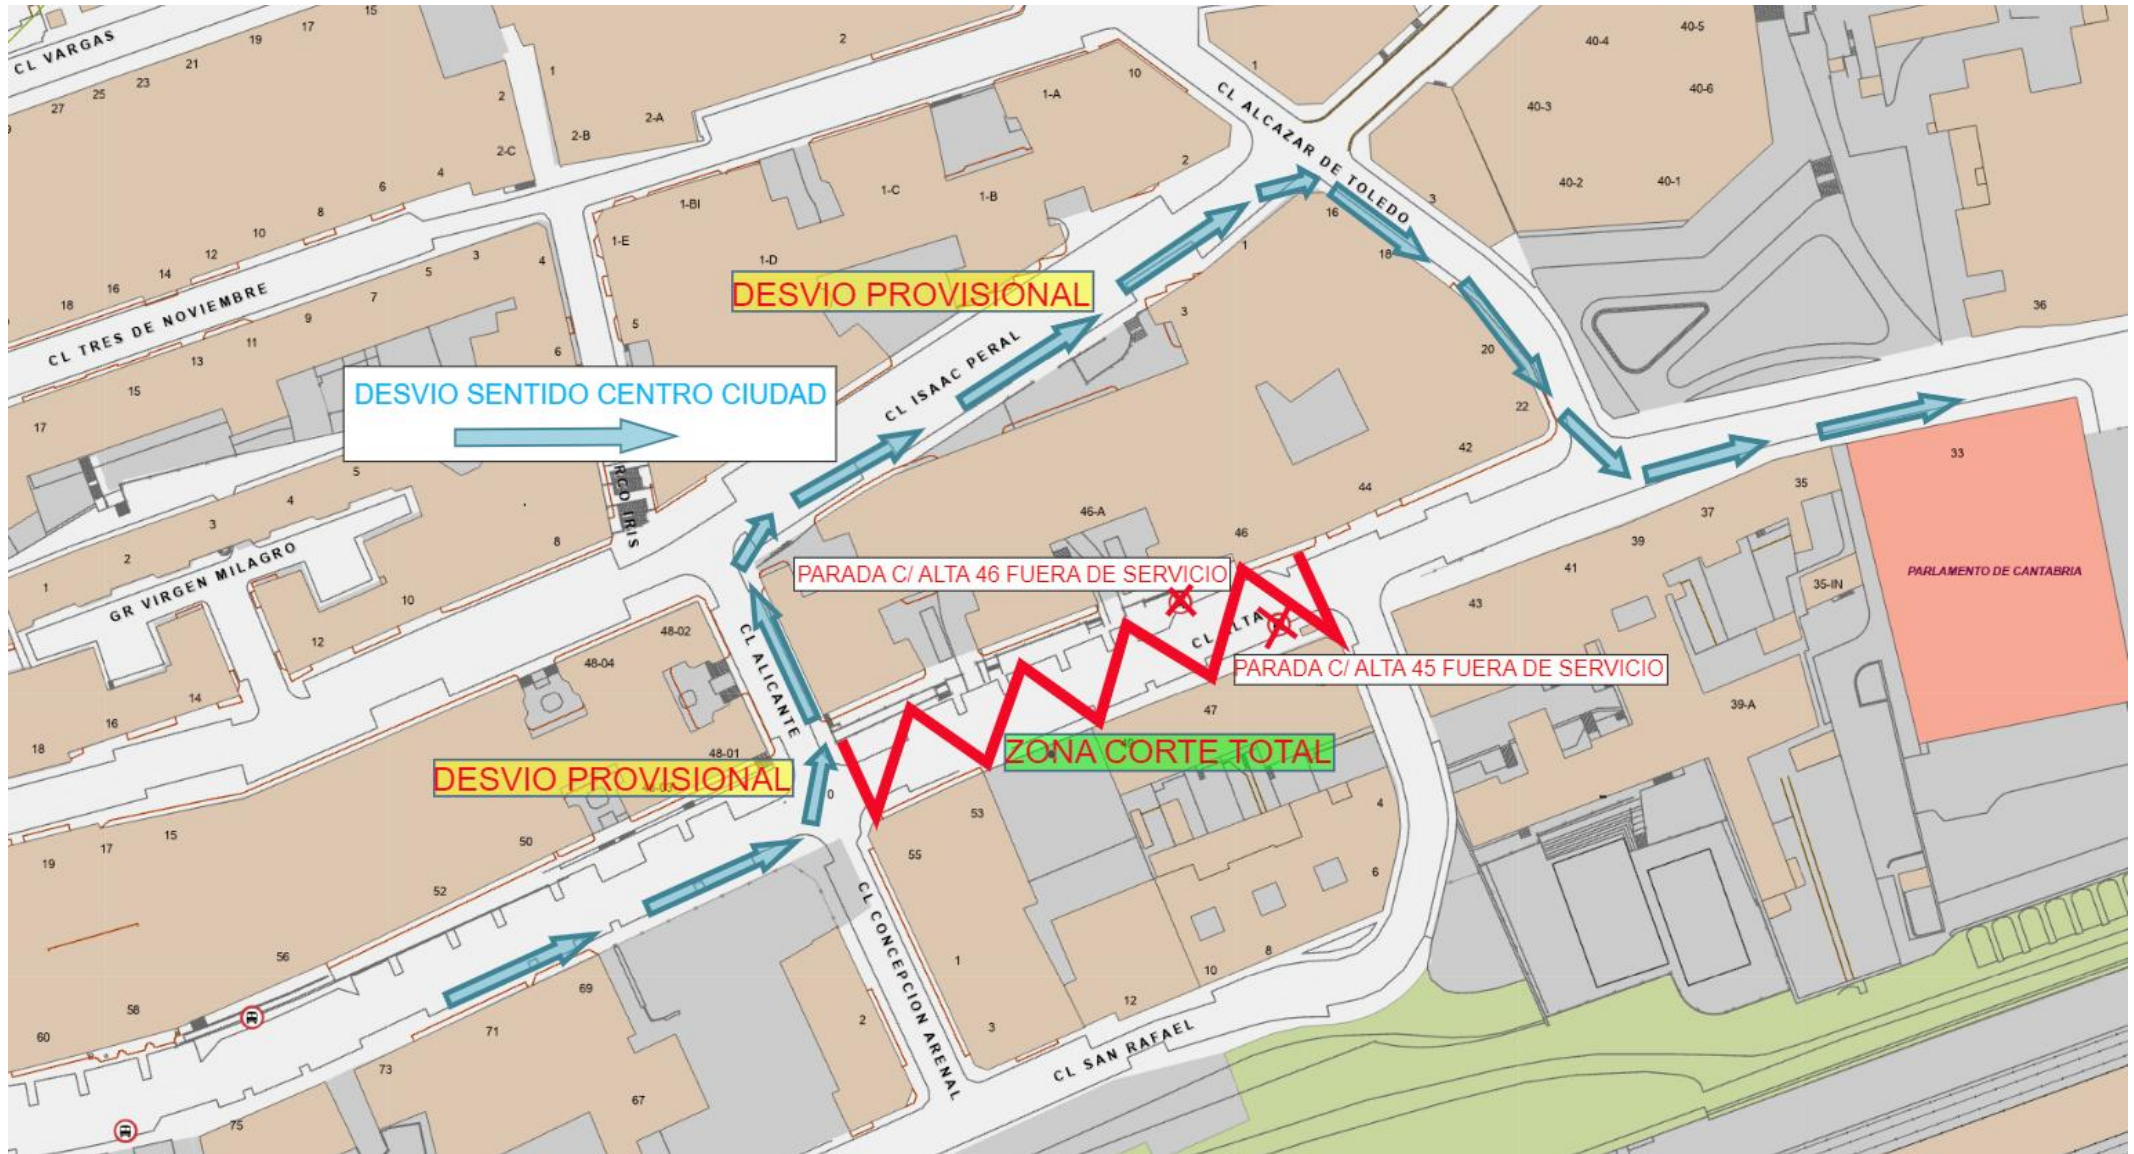

**CORTE DE TRÁFICO CALLE ALTA 51, LOS DÍAS 15 Y 16 DE FEBRERO DE 7:00 A 21:00 HORAS.
SE ASIGNARÁ UN MICROBÚS A LA LÍNEA 11**

- EL RECORRIDO DE LA LÍNEA N°11 SENTIDO CENTRO, SE REALIZARÁ GIRANDO A LA IZQUIERDA POR LA CALLE ALICANTE, CALLE ISAAC PERAL Y ALCAZAR DE TOLEDO INCORPORÁNDOSE EN LA CALLE ALTA.
- EL RECORRIDO DE LA LÍNEA N°11 SENTIDO CUATRO CAMINOS DESDE EL CENTRO, SE REALIZARÁ POR SAN FERNANDO Y AVDA. VALDECILLA SUPRIMIENDO EL RECORRIDO POR LA CALLE ALTA. SE REALIZARÁN PARADAS PROVISIONALES EN SAN FERNANDO 22 Y SAN FERNANDO 66.