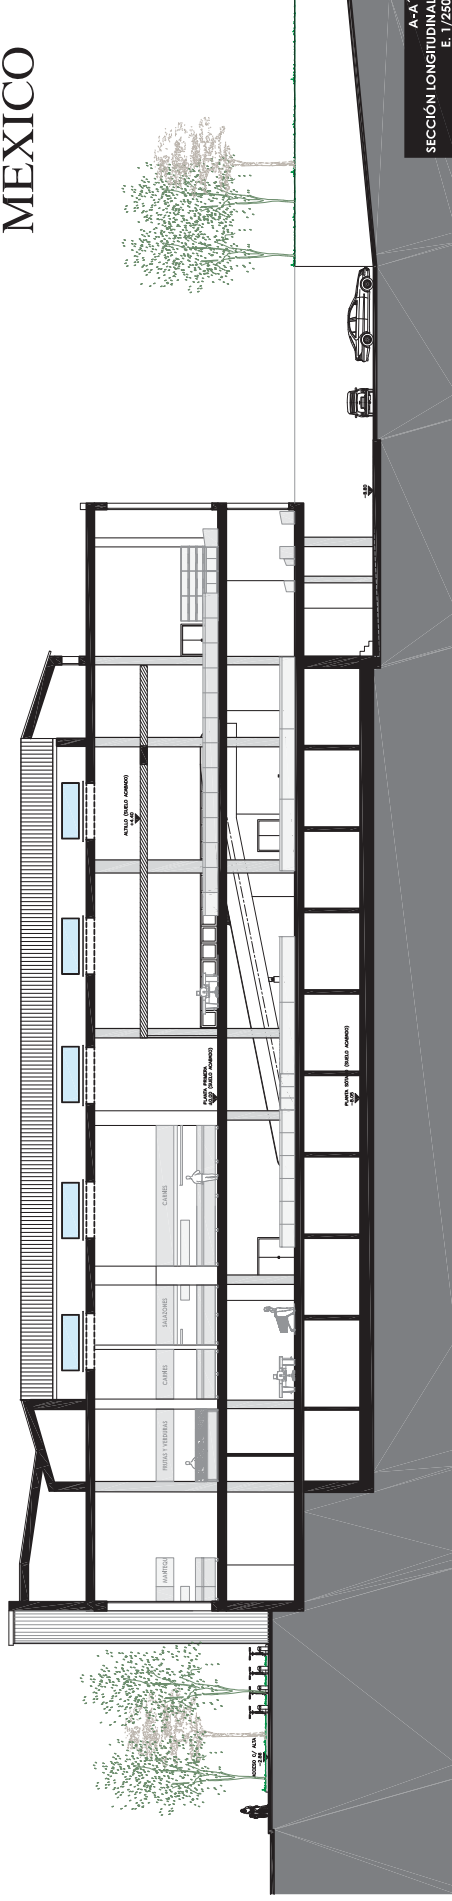

PLANO ESTADO REFORMADO. PLANTA SÓTANO - REFORMA Y POSTERIOR EXPLOTACIÓN DEL MERCADO DE MEXICO DE SANTANDER

C000098a30a13043b07e72ab0c110a6

Verificación en <http://sede.ayto-santander.es/validacionDoc>

E. 1/250

11 - MERCADO - NA MEXICO

LOPEZ REAL 09 SL
B93021645
C/ VILLANUEVA 9 TªA
28602 - MADRID

PLANO ESTADO REFORMADO. PLANTA SEMISÓTANO - REFORMA Y POSTERIOR EXPLOTACIÓN DEL MERCADO DE MEXICO DE SANTANDER

C000098a30a13043b07e72ab0c110a6

12-MERCADO-NA MEXICO

LOPEZ REAL 09 SL
B93021645
C/ VILLANUEVA 9 T/A
28602 - MADRID

PLANO ESTADO REFORMADO. PLANTA BAJA - REFORMA Y POSTERIOR EXPLOTACION DEL MERCADO DE MEXICO DE SANTANDER

C000098a30a13043b07e72ab0c110a6

PLANO ESTADO REFORMADO. ALZADOS II. REFORMA Y POSTERIOR EXPLOTACIÓN DEL MERCADO DE MÉXICO DE SANTANDER

C000098a30a13043b07e72ab0c110a6

MERCADO MEXICO

A-A
SECCIÓN LONGITUDINAL
E. 1/250

B-B
SECCIÓN TRANSVERSAL
E. 1/250