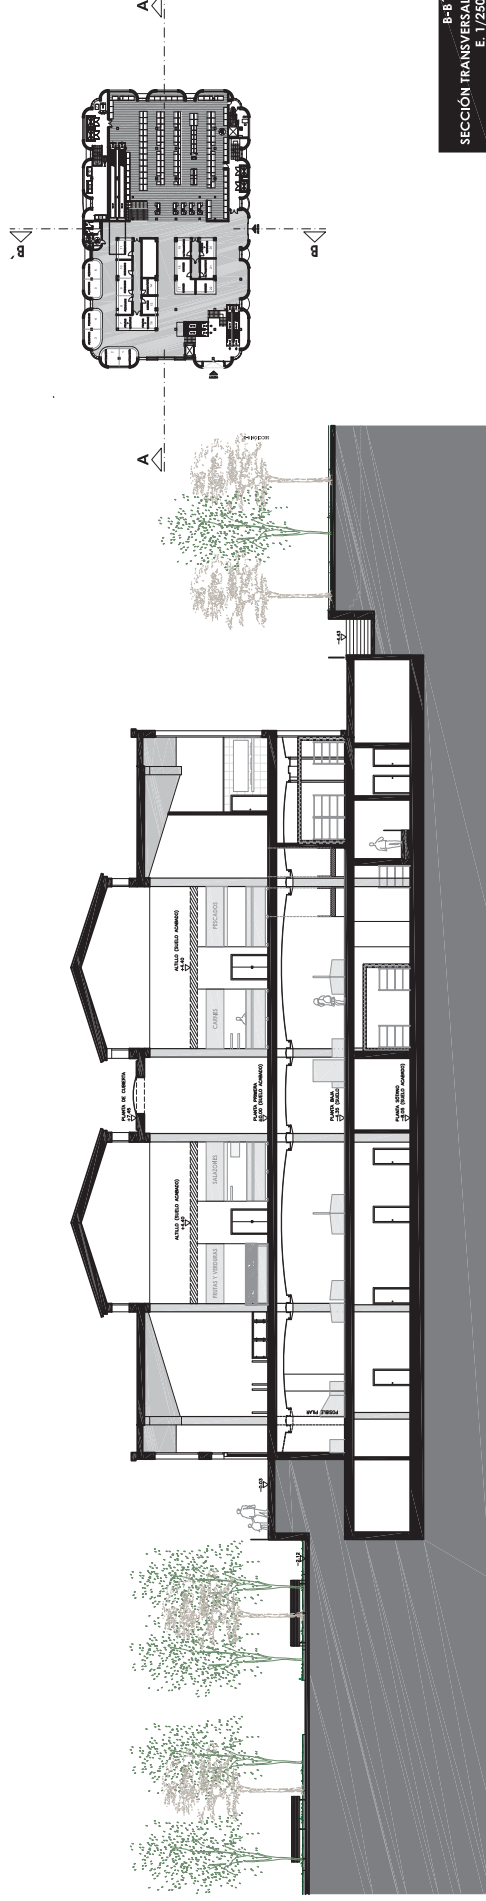

PLANO ESTADO REFORMADO. PLANTA SÓTANO - REFORMA Y POSTERIOR EXPLOTACIÓN DEL MERCADO DE MEXICO DE SANTANDER

C000098a30a13043b07e72ab0c110a6

Verificación en <http://sede.ayto-santander.es/validacionDoc>

E. 1/250

11 - MERCADO - NA MEXICO

LOPEZ REAL 09 SL
B93021645
C/ VILLANUEVA 9 TªA
28602 - MADRID

PLANO ESTADO REFORMADO. PLANTA SEMISÓTANO - REFORMA Y POSTERIOR EXPLOTACIÓN DEL MERCADO DE MEXICO DE SANTANDER

C000098a30a13043b07e72ab0c110a6

12-MERCADO-NA MEXICO

LOPEZ REAL 09 SL
B93021645
C/ VILLANUEVA 9 T/A
28602 - MADRID

PLANO ESTADO REFORMADO. PLANTA BAJA - REFORMA Y POSTERIOR EXPLOTACION DEL MERCADO DE MEXICO DE SANTANDER

C000098a30a13043b07e72ab0c110a6

PLANO ESTADO REFORMADO. ALZADOS II. REFORMA Y POSTERIOR EXPLOTACIÓN DEL MERCADO DE MÉXICO DE SANTANDER

C000098a30a13043b07e72ab0c110a6

MERCADO MEXICO

A-A
SECCIÓN LONGITUDINAL
E. 1/250

B-B
SECCIÓN TRANSVERSAL
E. 1/250