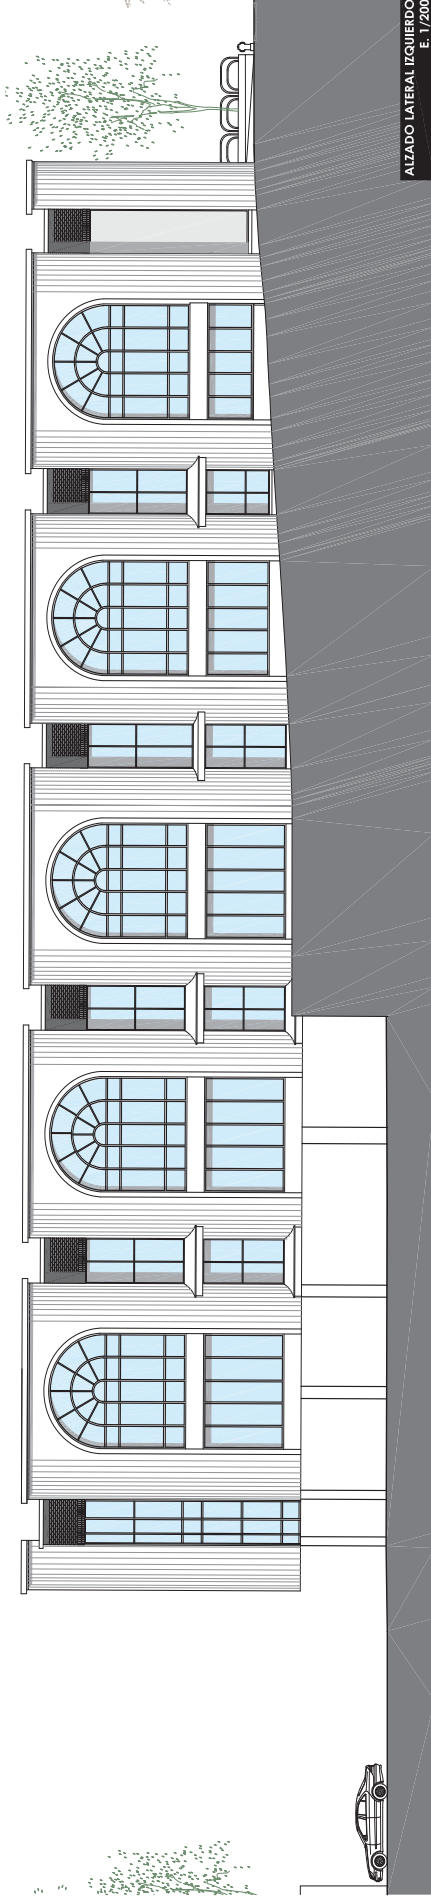

C000098a30a13043b07e72ab0c110a6

Verificación en <http://sede.ayto-santander.es/validacionDoc>

ALZADO LATERAL IZQUIERDO
E. 1/200